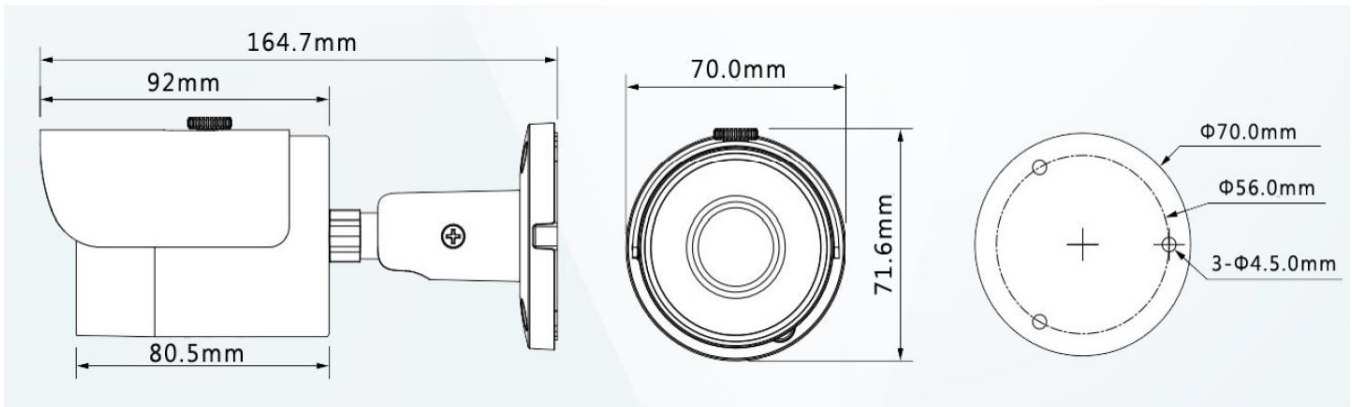

[特 色]

- 感測器: 1/28" 200萬 CMOS
- 解析度1920*1080
- 清晰高畫質，日夜自動切換
- 最低照度可達0.08Lux
- 紅外線距離30米
- 攝影機IP67防水等級，4G主機IP68防水等級
- 可於平台網頁直接顯示
- 當有異常事件時，自動彙整趨勢圖級影像，影像可回撥。
- 可維持最佳通訊品質，依最佳頻段選擇自動切換頻段或固定頻段。

[選配型號]

IEC — 代碼1 — 代碼2

代碼1	通訊	代碼2	回撥功能
N	乙太網路	N	即時影像
4G	含4G路由器 (需有4G SIM卡)		
H	含HUB	7D	7天記錄可回撥
4GH	含4G路由器及HUB		

[規 格]

影像感測器	1/28" CMOS
有效像素數	200萬畫素
電子快門	自動 / 手動 · 1/3~1/100,000s
最低照度	0.08Lux / F2.0
訊號雜訊比	< 56dB
焦距	2.7~13.5mm
視角	≥H:104°/92° · V:55°/50°
電源	110/220V
攝影範圍	水平: 0°~360°, 垂直: 0°~90°, 旋轉: 0°~360°

[攝影機尺寸圖]

[4G主機尺寸圖]

[鋁擠型塔柱固定座尺寸圖] (可選配)