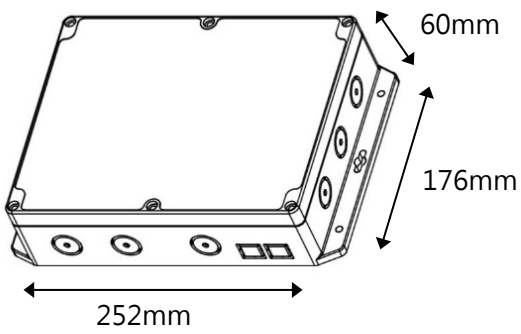

代碼1	通訊	代碼2	回撥功能
N	乙太網路	N	即時影像
4G	含4G路由器 (需有4G SIM卡)		
H	含HUB	7D	7天記錄可回撥
4GH	含4G路由器及HUB		

[規 格]

影像感測器	1/28" CMOS
有效像素數	200萬畫素
電子快門	自動 / 手動 · 1/3~1/100,000s
最低照度	0.08Lux / F2.0
訊號雜訊比	< 56dB
焦距	2.7~13.5mm
視角	≥H:104°/92° · V:55°/50°
電源	110/220V
攝影範圍	水平: 0°~360°, 垂直: 0°~90°, 旋轉: 0°~360°

[攝影機尺寸圖]

[4G主機尺寸圖]

[鋁擠型塔柱固定座尺寸圖] (可選配)